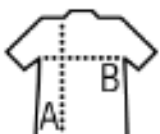

Dragon Spirit Dojo

WWW.KARATESINTRA.PT

- Tabela de Tamanhos Casaco Branco Homem:

TAMANHOS	XS	S	M	L	XL	XXL	3XL	4XL	5XL
A/B	69/52	71/55	72/58	73/61	74/64	76/67	77/70	79/73	80/76

- Tabela de Tamanhos Casaco Branco Mulher:

TAMANHOS	S	M	L	XL	XXL
A/B	64/47	66/50	68/53	70/56	72/59